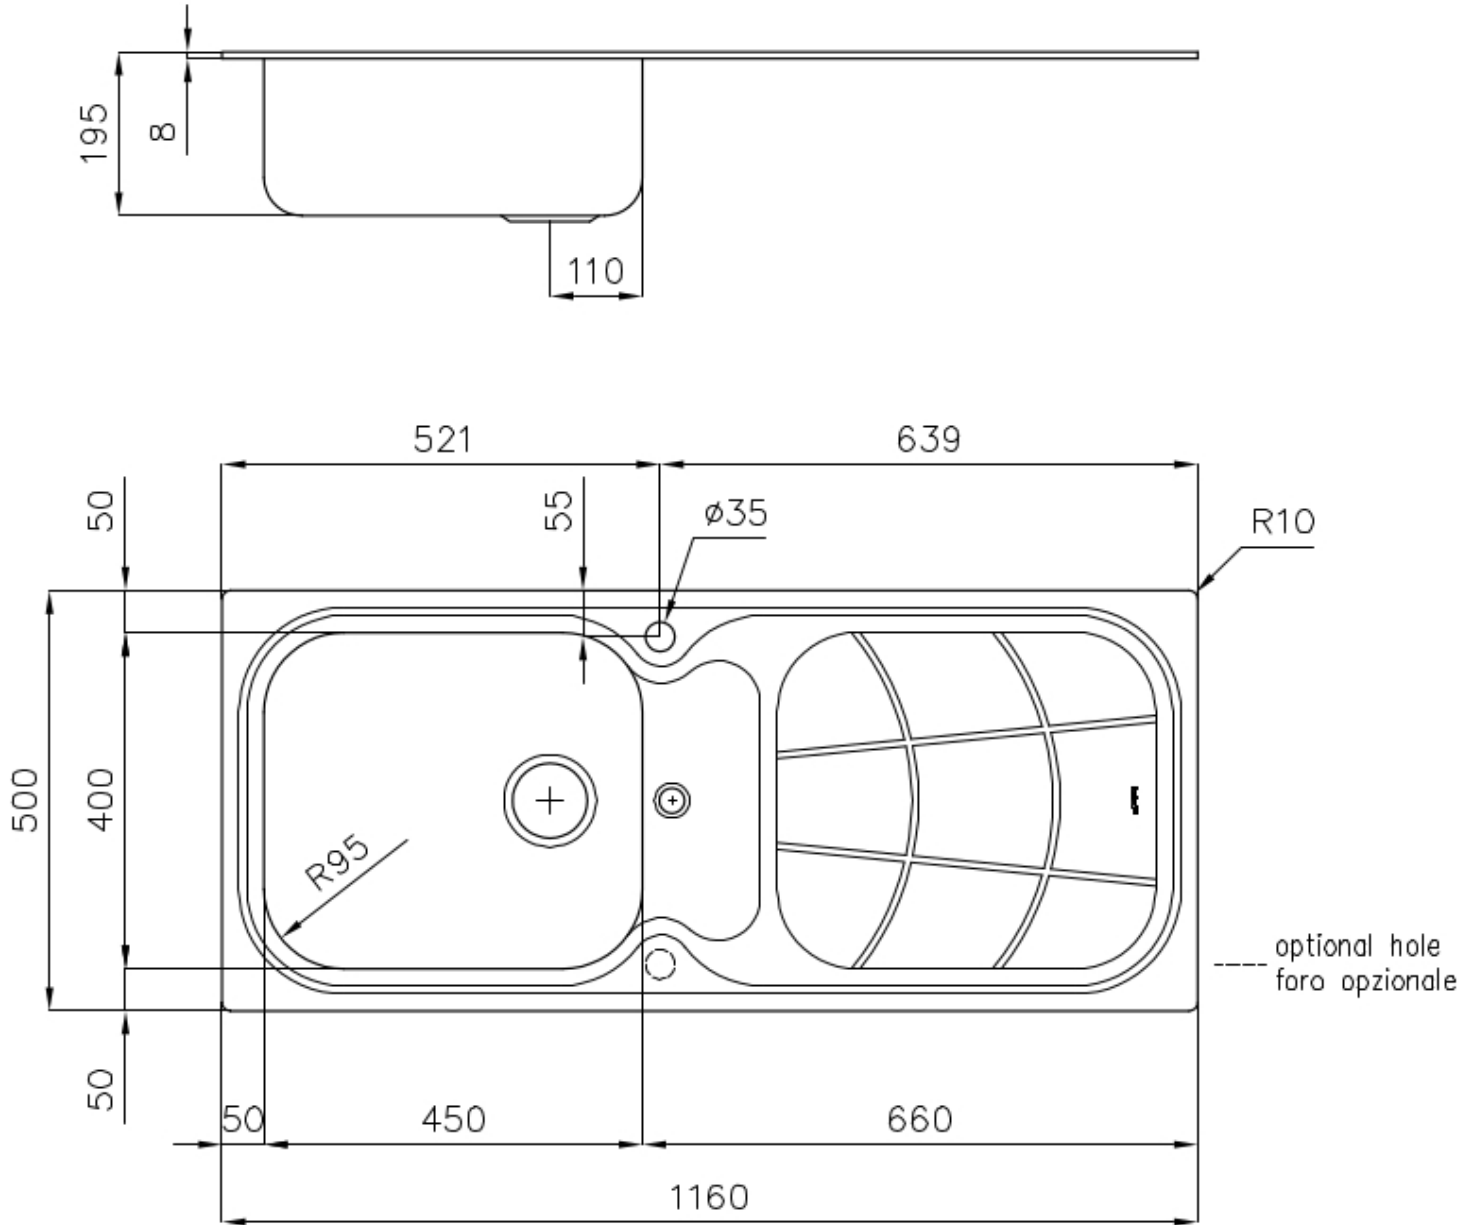

Fregadero Big Bowl

fregaderos

Código: 1513 201

Cubeta a la derecha

CARACTERÍSTICAS

DESAGÜE 3,5" BASKET

Desagüe grande de 3,5" equipado con el práctico tapón cestillo que impide el flujo de las partes sólidas en la alcantarilla.

DETALLES

Acabado

Foster cepillado

Borde Instalación

Estándar (Borde 8 mm)

Material	Acero inoxidable AISI 304
Texture	Foster cepillado
Base	60 cm
Dimensiones	1160 x 500 mm
Dotaciones estándar	Soportes de fijación, junta, desagüe, rebosadero y sifón, Caja de embalaje
Orificios Monomando	1 orificio de serie - 2º orificio bajo petición
Hueco de encastre	1140 x 480 mm
Escurreidor	Si
Anchura	116 cm
Medida de la cubeta	450x400mm
Número de cubetas	1 cubeta
Desagüe	Desagüe 3,5" + 1,25" sobre el escurridor

DIBUJOS TÉCNICOS

ACCESORIOS OPCIONALES

Cesta blanca de acero inoxidable
8612 000

Tabla de corte de cristal
8631 300

Tabla de corte de HPDE
8657 001

Tabla de corte de madera Iroko
8655 000

MARIDAJE RECOMENDADO